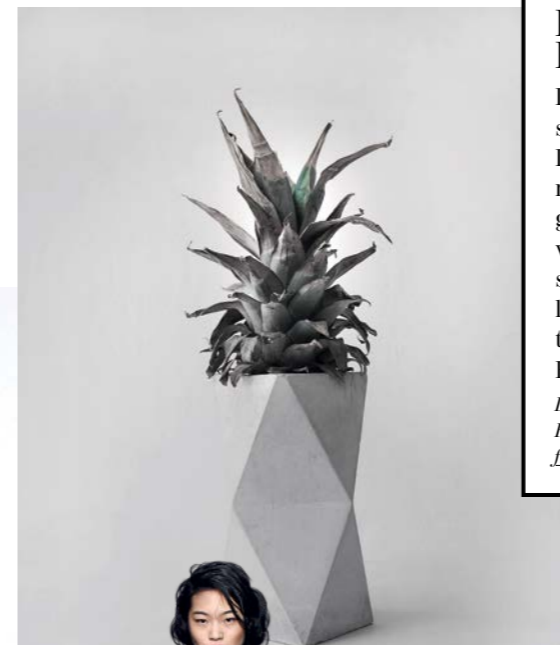

HART, ABER HERZLICH

Das Material eignet sich perfekt für schnelle DIY-Aktionen. Man benötigt dazu eine beliebige Form, die stabil und wasserabweisend sein sollte. Am einfachsten lässt sich fertig gemixter Feinbeton aus dem Baumarkt verarbeiten.

Links: Geometrische Vase von FRAU KLARER um € 35,-, frauclarer.com